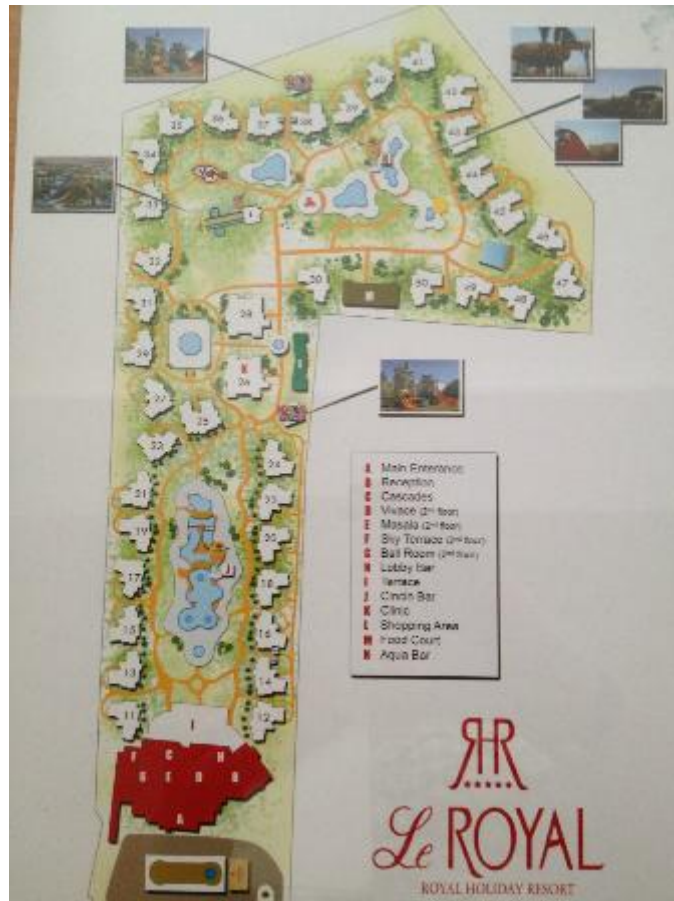

[لحجز الفندق او الاستفسار عن الاسعار من موقع بوكينج اضغط هنا](#)

[to book the hotel from booking.com online click here](#)

رويال هوليداي ريزورت شرم الشيخ

رويال هوليداي ريزورت شرم الشيخ

رويال هوليداي ريزورت شرم الشيخ صور رويال هوليداي ريزورت شرم الشيخ السياحة في شرم الشيخ فنادق شرم الشيخ دليل شرم الشيخ 2016

[لحجز الفندق او الاستفسار عن الاسعار
اضغط هنا](#)

[to book this hotel from booking.com
PRESS HERE](#)

[لحجز الفندق و الاستفسار عن الاسعار من
خلال موقع اجودا يرجى الضغط هنا](#)

هنا خريطة الفندق

يقع رويال هوليداي ريزورت شرم الشيخ ذو الـ 5 نجوم في خليج نعمة بجوار مراكز التسوق والمطاعم ومقاهي الشيشة، ويوفر أماكن إقامة فاخرة مع خدمة الواي فاي المجانية. وتشتمل المرافق الترفيهية على مسابح في الهواء الطلق ومنتزهات مائية ومنطقة شاطئ خاص
 Situated in Naama Bay near shopping centres, restaurants and