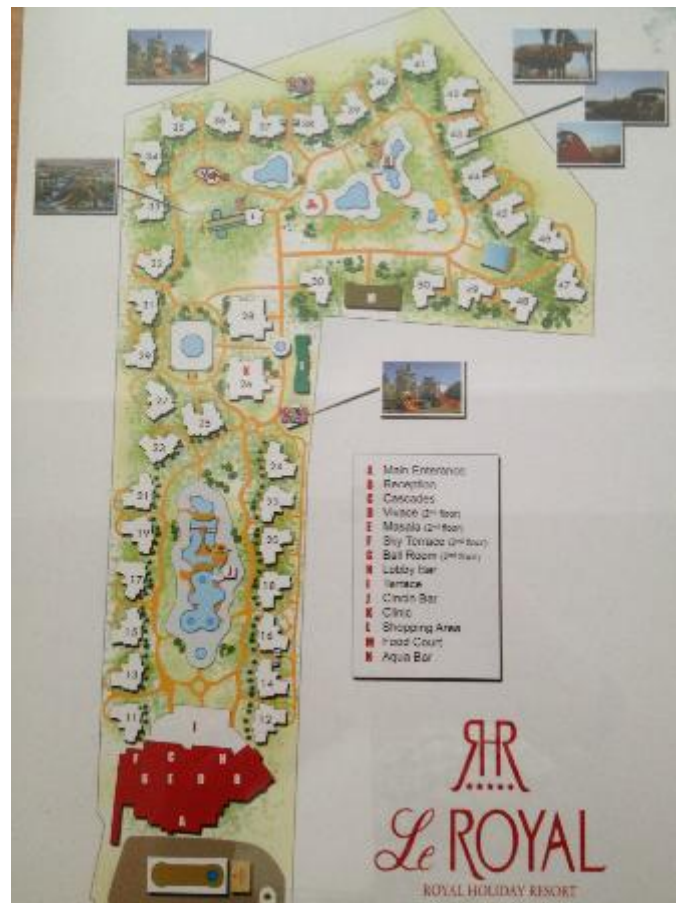

## رويال هوليداي ريزورت شرم الشيخ

## Le Royal Holiday Resort رويال هوليداي ريزورت شرم الشيخ

رويال هوليداي ريزورت شرم الشيخ صور رويال هوليداي ريزورت شرم الشيخ السياحة في شرم الشيخ فنادق شرم الشيخ دليل شرم الشيخ 2016

[لحجز الفندق او الاستفسار عن الاسعار  
اضغط هنا](#)

[to book this hotel from booking.com  
PRESS HERE](#)

[لحجز الفندق و الاستفسار عن الاسعار من  
خلال موقع اجودا يرجى الضغط هنا](#)

هنا خريطة الفندق

يقع رويال هوليداي ريزورت شرم الشيخ ذو الـ 5 نجوم في خليج نعمة بجوار مراكز التسوق والمطاعم ومقاهي الشيشة، ويوفر أماكن إقامة فاخرة مع خدمة الواي فاي المجانية. وتشتمل المرافق الترفيهية على مسابح في الهواء الطلق ومنتزهات مائية ومنطقة شاطئ خاص  
Situated in Naama Bay near shopping centres, restaurants and