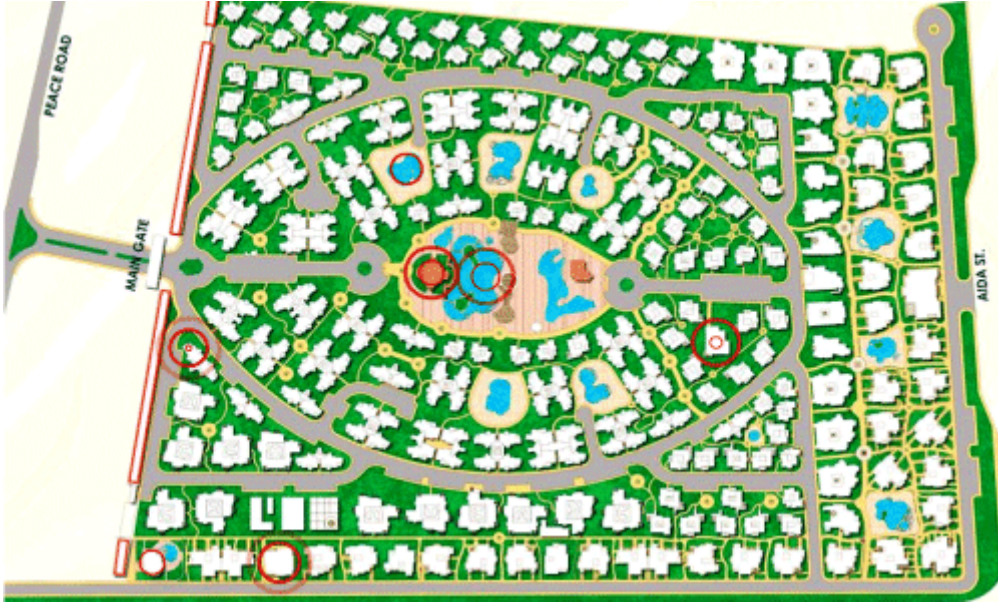

المائية في شرم الشيخ

وهنا بعض الصور من الالعاب المائية في شرم الشيخ

فيديو الالعاب المائية في شرم الشيخ اكوا بارك

دلتا شرم Delta Sharm Resort ريزورت

دلتا شرم Delta Sharm Resort

ريزورت

فندق دلتا شرم ريزورت منتجع دلتا شرم ريزورت صور من دلتا شرم ريزورت تقرير عن دلتا شرم ريزورت صور من شرم الشيخ تقارير فنادق شرم الشيخ السياحة في شرم الشيخ دليل شرم الشيخ

[لحجز دلتا شرم ريزورت او الاستفسار من موقع بوكينج اضغط هنا](#)

[to book the hotel from booking.com click here](#)

هنا خريطة لفندق دلتا شرم ريزورت

وهنا صورة جوية من الطائرة لفندق دلتا شرم ريزورت

يقع دلتا شرم ريزورت من فئة 4 نجوم وسط حدائق خصبة على بعد كيلومترين من البحر الأحمر. وتشمل مرافقه 6 مطاعم وحوض سباحة في الهواء الطلق مع شلال ومنزلاقات مائية.