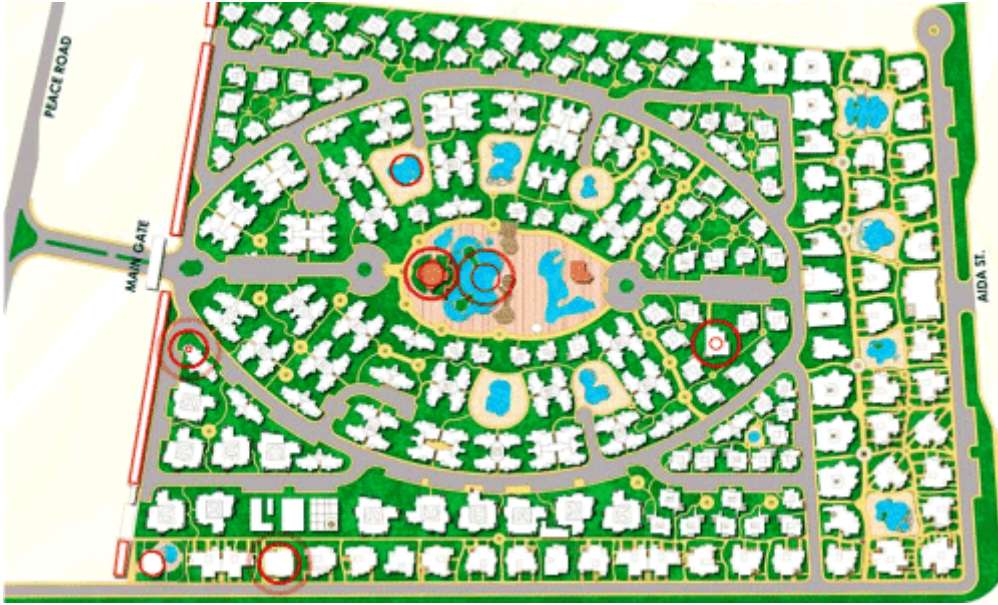

دلتا شرم ريزورت Delta Sharm Resort

دلتا شرم ريزورت Delta Sharm Resort

فندق دلتا شرم ريزورت منتجع دلتا شرم ريزورت صور من دلتا شرم
ريزورت تقرير عن دلتا شرم ريزورت صور من شرم الشيخ تقارير فنادق
شم الشيخ السياحة في شرم الشيخ دليل شرم الشيخ

لحجز دلتا شرم ريزورت او الاستفسار من موقع بوكينج اضغط هنا

[to book the hotel from booking.com click here](#)

هنا خريطة لفندق دلتا شرم ريزورت

وهنا صورة جوية من الطائرة لفندق دلتا شرم ريزورت

يقع دلتا شرم ريزورت من فئة 4 نجوم وسط حدائق خصبة على بعد كيلومترين من البحر الأحمر. وتشمل مرافقه 6 مطاعم وحوض سباحة في الهواء الطلق مع شلال ومنزلاقات مائية.

Set in lush, landscaped gardens, this 4-star resort is located 2 km from the Red Sea. Facilities include 6 dining outlets and an outdoor pool with a waterfall and water slides.

تتميز استوديوهات وشقق فندق دلتا شرم ريزورت المكيفة بأثاث خشبي أنيق ونوافذ كبيرة. تحتوي جميع الاستوديوهات والشقق على مطبخ صغير ومنطقة جلوس مع تلفزيون مع قنوات فضائية.