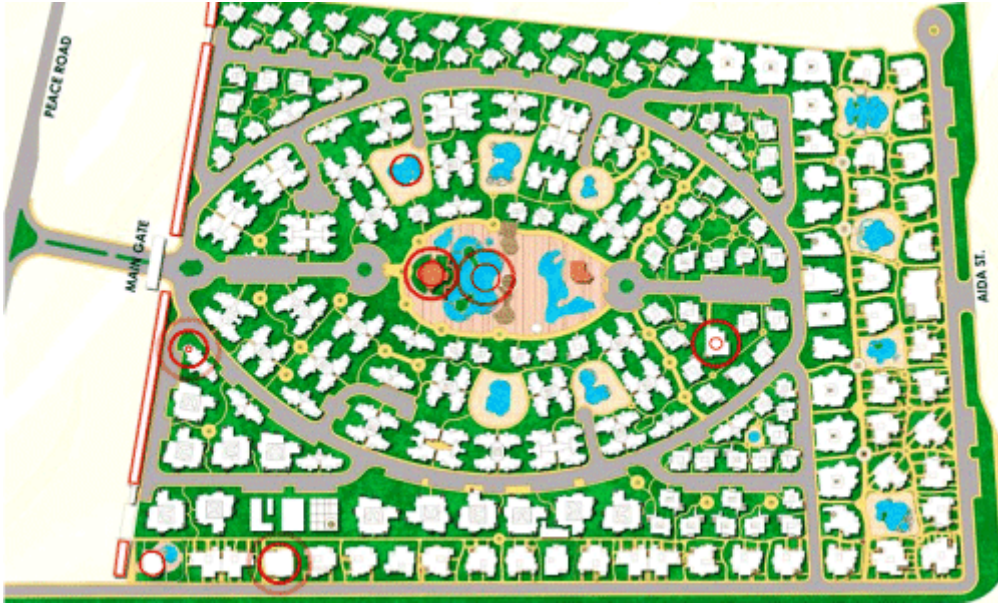

دلتا شرم ريزورت Delta Sharm Resort

دلتا شرم ريزورت Delta Sharm Resort

فندق دلتا شرم ريزورت منتج دلتا شرم ريزورت صور من دلتا شرم
ريزورت تقرير عن دلتا شرم ريزورت صور من شرم الشيخ تقارير فنادق
شم الشيخ السياحة في شرم الشيخ دليل شرم الشيخ

لحجز دلتا شرم ريزورت او الاستفسار من موقع بوكينج اضغط هنا

[to book the hotel from booking.com click here](#)

هنا خريطة لفندق دلتا شرم ريزورت

وهنا صورة جوية من الطائرة لفندق دلتا شرم ريزورت

يقع دلتا شرم ريزورت من فئة 4 نجوم وسط حدائق خصبة على بعد كيلومترين من البحر الأحمر. وتشمل مرافقه 6 مطاعم وحوض سباحة في الهواء الطلق مع شلال ومنزلقات مائية.