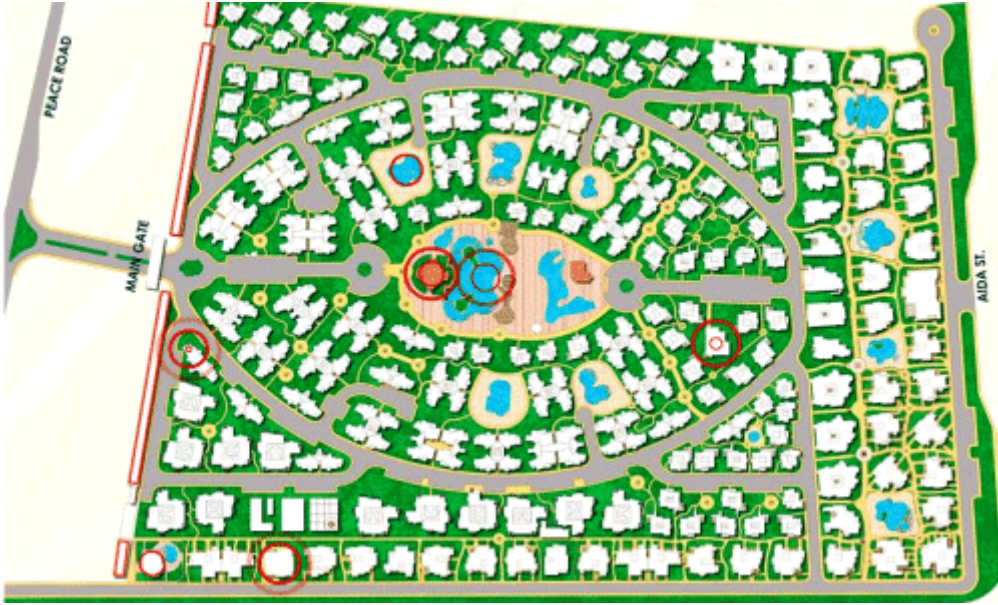

# دلتا شرم ريزورت Delta Sharm Resort

## دلتا شرم ريزورت Delta Sharm Resort

فندق دلتا شرم ريزورت منتج دلتا شرم ريزورت صور من دلتا شرم  
ريزورت تقرير عن دلتا شرم ريزورت صور من شرم الشيخ تقارير فنادق  
شم الشيخ السياحة في شرم الشيخ دليل شرم الشيخ

## لحجز دلتا شرم ريزورت او الاستفسار من موقع بوكينج اضغط هنا

[to book the hotel from booking.com click here](#)

هنا خريطة لفندق دلتا شرم ريزورت

وهنا صورة جوية من الطائرة لفندق دلتا شرم ريزورت

يقع دلتا شرم ريزورت من فئة 4 نجوم وسط حدائق خصبة على بعد كيلومترين من البحر الأحمر. وتشمل مرافقه 6 مطاعم وحوض سباحة في الهواء الطلق مع شلال ومنزلاقات مائية.