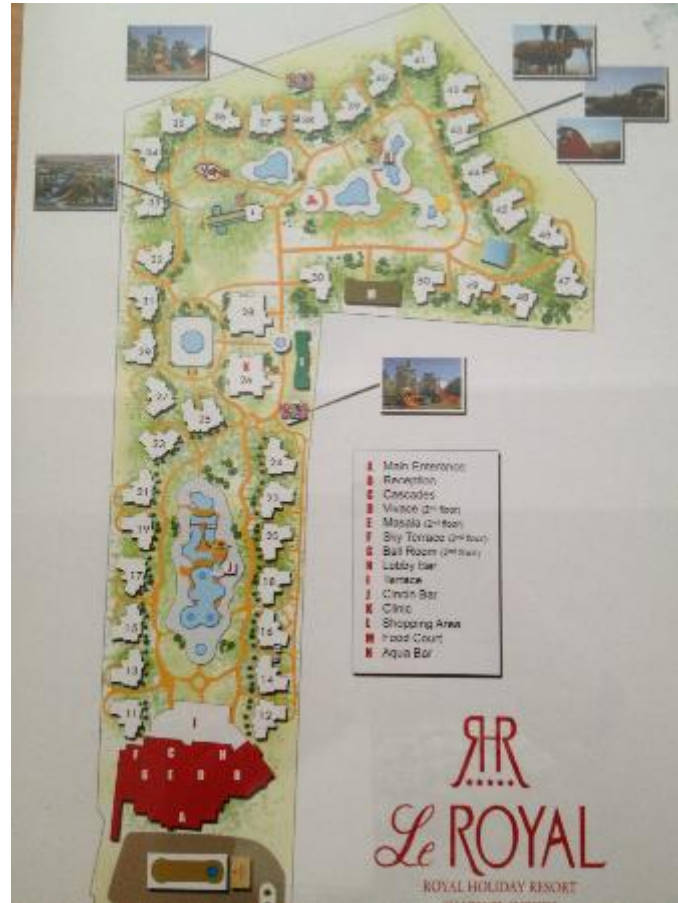

https://ar.hotelscombined.com/Hotel/Radisson_Blu_Resort_Sharm_El_Sheikh.htm?a_aid=151147

رويال هوليداي ريزورت شرم الشيخ Le Royal Holiday Resort

رويال هوليداي ريزورت شرم الشيخ Le Royal Holiday Resort

رويال هوليداي ريزورت شرم الشيخ صور رويال هوليداي ريزورت شرم
الشيخ السياحة في شرم الشيخ فنادق شرم الشيخ دليل شرم الشيخ 2016

لحجز الفندق او الاستفسار عن الاسعار
اضغط هنا

to book this hotel from booking.com
PRESS HERE

لحجز الفندق و الاستفسار عن الاسعار من
خلال موقع اجودا يرجى الضغط هنا

هنا خريطة الفندق

يقع رويال هوليداي ريزورت شرم الشيخ ذو الـ 5 نجوم في خليج نعمة بجوار مراكز التسوق والمطاعم ومقاهي الشيشة، ويوفر أماكن إقامة فاخرة مع خدمة الواي فاي المجانية. وتشتمل المرافق الترفيهية على مسابح في الهواء الطلق ومنتزهات مائية ومنطقة شاطئ خاص

Situated in Naama Bay near shopping centres, restaurants and shisha cafés, this 5-star resort offers luxurious accommodation with free Wi-Fi. Recreational facilities include outdoor pools, water parks and a private beach area.