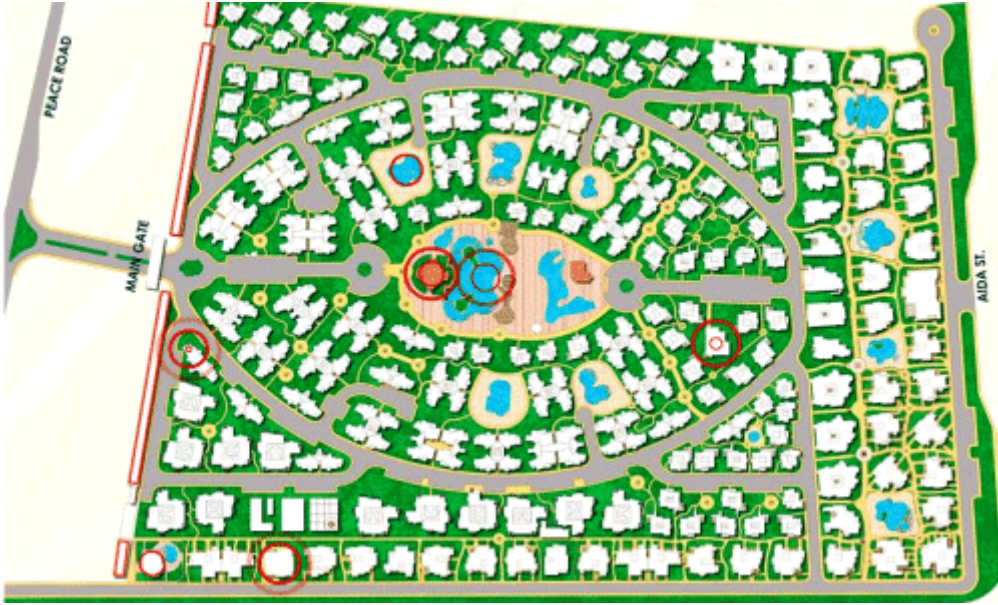

[to book the hotel from booking.com click here](#)

هنا خريطة لفندق دلتا شرم ريزورت

وهنا صورة جوية من الطائرة لفندق دلتا شرم ريزورت

يقع دلتا شرم ريزورت من فئة 4 نجوم وسط حدائق خصبة على بعد كيلومترين من البحر الأحمر. وتشمل مرافقه 6 مطاعم وحوض سباحة في الهواء الطلق مع شلال ومنزلاقات مائية.

Set in lush, landscaped gardens, this 4-star resort is located 2 km from the Red Sea. Facilities include 6 dining outlets and an outdoor pool with a waterfall and water slides.

تتميز استوديوهات وشقق فندق دلتا شرم ريزورت المكيفة بأثاث خشبي أنيق ونوافذ كبيرة. تحتوي جميع الاستوديوهات والشقق على مطبخ صغير ومنطقة جلوس مع تلفزيون مع قنوات فضائية.